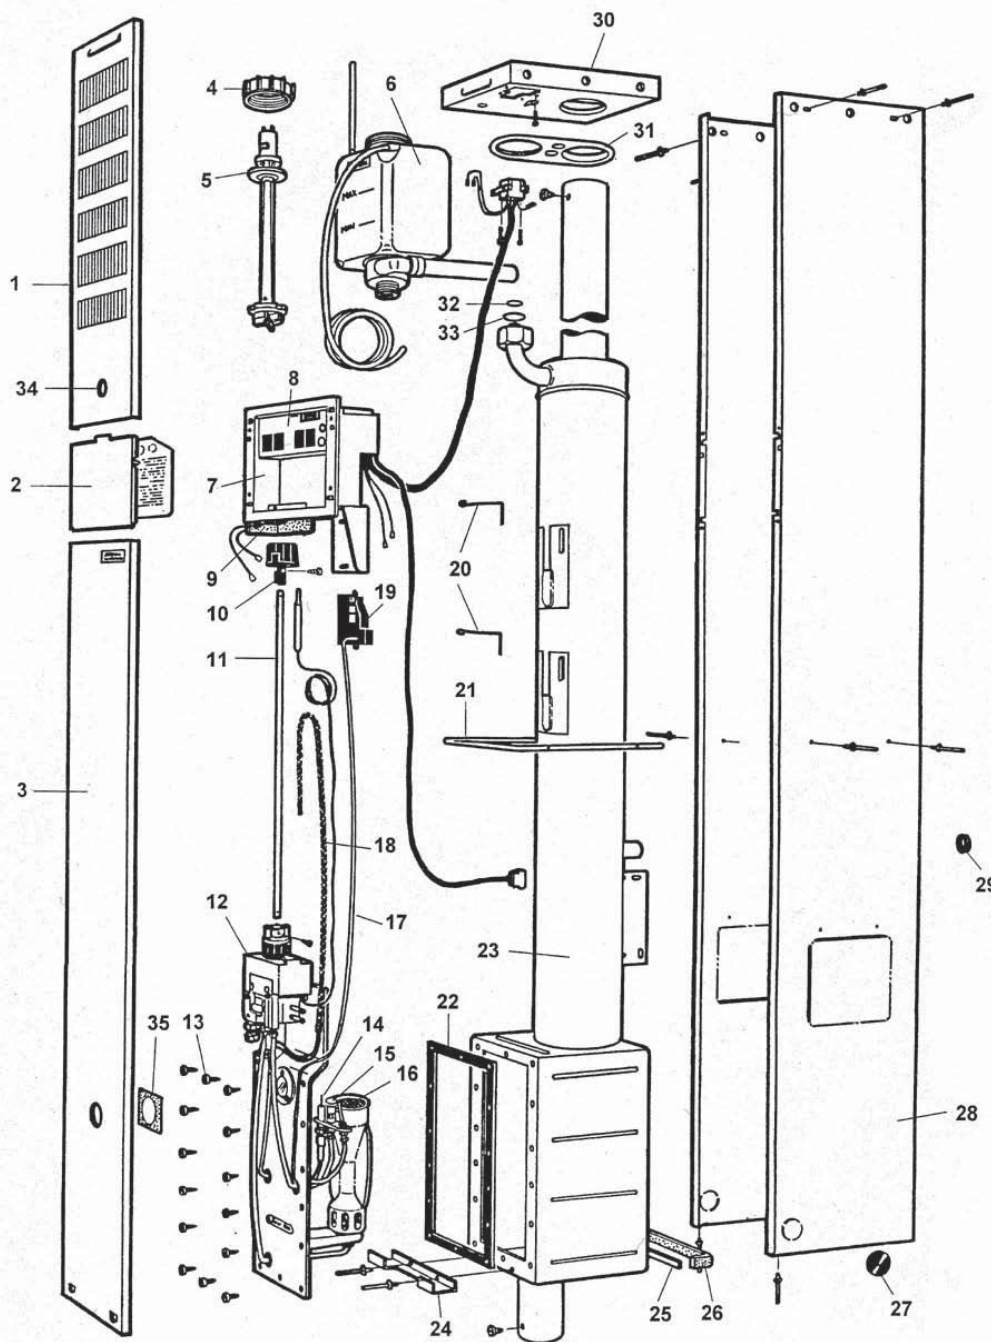

# Reservdelsförteckning Alde Comfort 2923

Sid 2/10

Pos	KAMA Nr	Benämning
1	OA2923-154	Frontplåt övre
2	OA2923-111	Lucka
3	*2923-153	Frontplåt nedre
4	OA2930-423	Plast mutter
5	OA2920-410	Cirkulationspump komplett
6	OA2930-410	Expansionskärl
7	*2923-200	Manöverlucka 4-brytare
8	*2923-210	Panel komplett 4-brytare
9	OA2923-114	Microbrytare
10	OA2923-113	Ratt
11	*2923-121	Axel till ratt
12	OA2923-500	Brännarpaket kompl.
13	*2900-258	Plåtskruv
14	OA2923-207	Tändstift med kabel
15	OA2923-201	Pilotbrännare
16	OA2920-245	Termoelement
17	OA2923-208	Tändkabel
18	OA2920-230	Överhettningsskydd
19	*2923-125	Tändtransformator
20	*2930-133	Fjäderklämman
21	*2930-159	Handtag
22	*2930-236	Frontpackning
23	*2923-101	Pannkropp
24	*2923-025	Fäste
25	*2923-173	Distansplatta
26	*2923-174	Distanslist
27	*2920-123	Plugg
28	*2923-166	Plåtsvep

# Reservdelsförteckning Alde Comfort 2923

Sid 3/10

Pos	KAMA Nr	Benämning
29	*2923-197	Kabelgenomföring
30	*2930-134	Topplöck
31	*2930-119	Expansionskärshållare
32	OA2930-132	O-ring
33	OA2930-131	O-ring
34	*2923-196	Plastbuskning
35	*2920-142	Fönster
36	*2923-118	Strömintag
37	*2923-115	Indikatorlampa
38	OA2923-117	Omkopplare ON/OFF/ON
39	OA2923-116	Omkopplare ON/OFF
40	OA2923-112	Manöverlåda
41	OA2920-245	Termoelement
42	*2920-263	Rör till pilotbrännare
43	*2930-236	Frontpackning
44	*2910-125	Täckbricka
45	*2920-123	Plugg
46	*2923-197	Kabelgenomföring