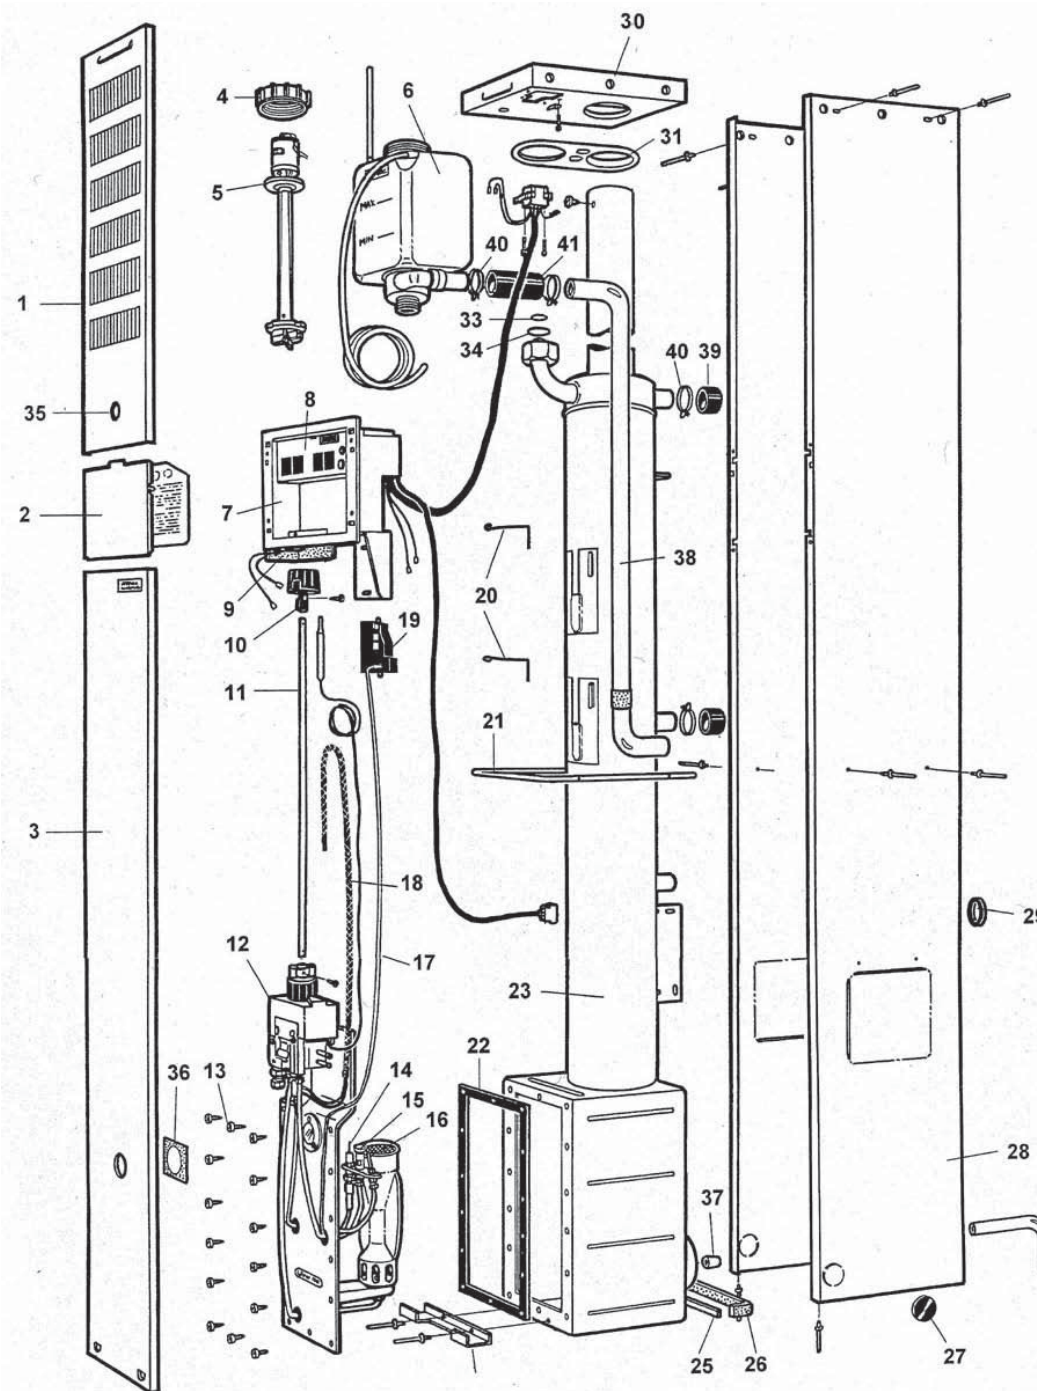

Reservdelista Alde Comfort 2928

Reservdelsförteckning Alde Comfort 2928

Sid 5/10

Pos	KAMA Nr	Benämning
1	OA2923-154	Frontplåt övre
2	OA2923-111	Lucka
3	OA2923-153	Frontplåt nedre
4	OA2930-423	Plastmutter
5	OA2920-410	Cirk.pump komplett (motor OA2900-320)
6	OA2930-413	Expansionskärl
7	*2923-200	Manöverlåda 4-brytare
8	*2923-210	Panel komplett 4-brytare
9	OA2923-114	Micro brytare
10	OA2923-113	Ratt
11	*2923-121	Axel till ratt
12	OA2923-500	Brännarpaket kompl.
13	*2900-258	Plåtskruv
14	OA2923-207	Tändstift
15	OA2923-201	Pilotbrännare
16	OA2920-245	Termoelement
17	OA2923-208	Tändkabel
18	OA2920-230	Överhettningsskydd
19	*2923-125	Tändtransformator
20	*2930-133	Fjäder
21	*2923-159	Handtag
22	*2930-236	Frontpackning
23	*2928-201	Pannkropp
24	*2923-025	Fäste
25	*2923-173	Distansplatta
26	*2923-174	Distanslist
27	*2920-123	Plugg
28	*2923-166	Plåtsvep