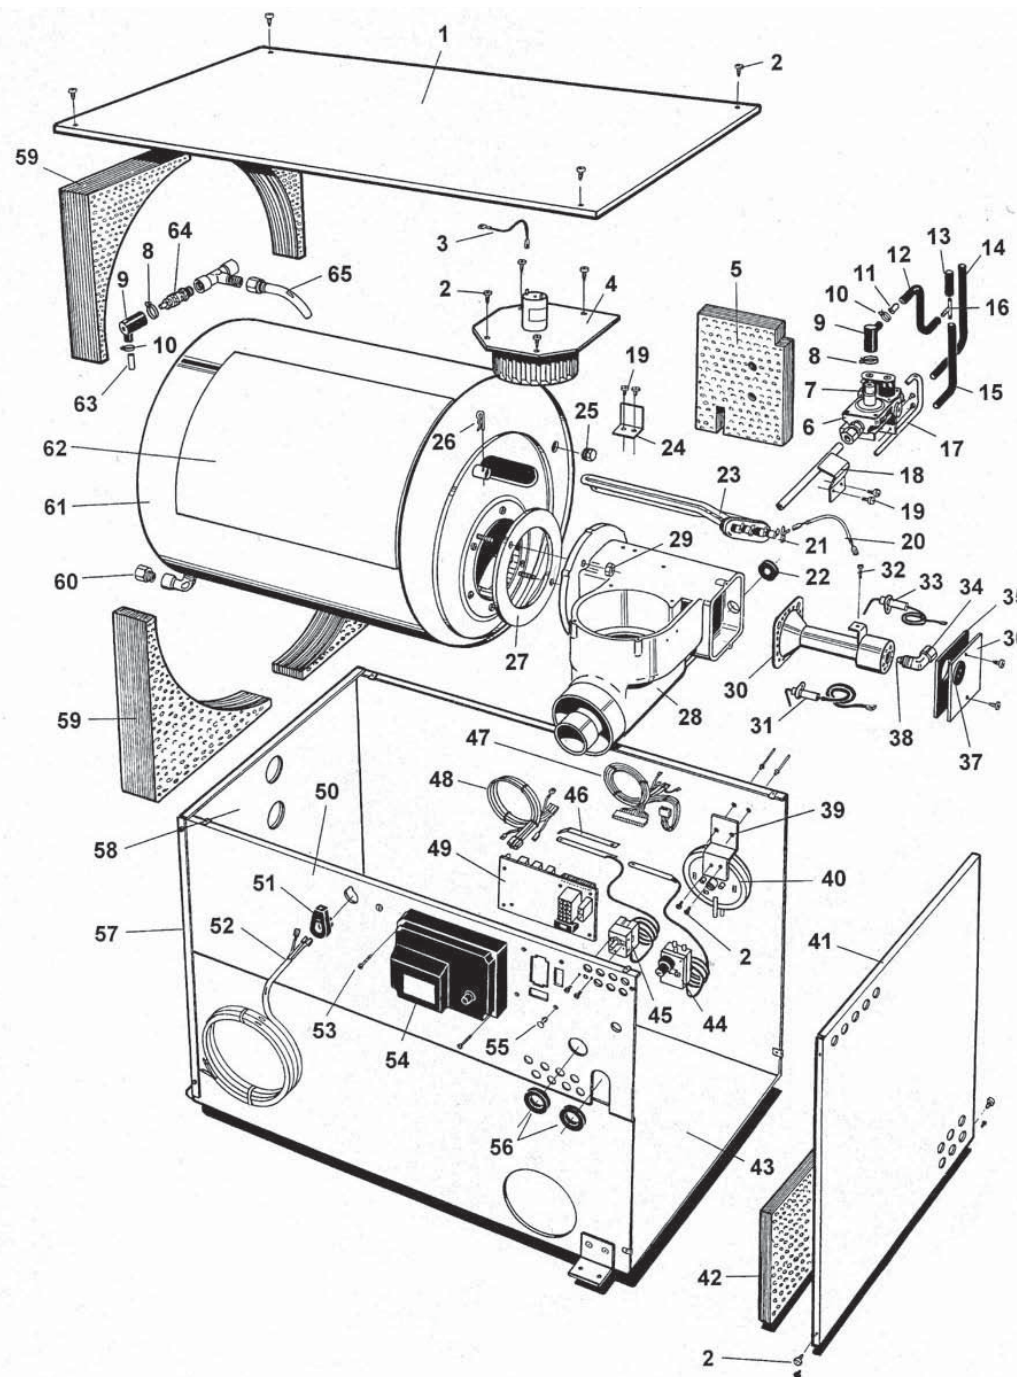

Reservdelista Alde 3000

Sid 7/10

Reservdelsförteckning Alde 3000

Sid 8/10

Pos	KAMA Nr	Benämning
1	*3000-133	Lock
2	*2900-258	Plåtskruv
3	*3000-194	Jordkabel
4	*3000-352	Förbränningsfläkt kpl.
5	*3000-247	Isolering
6	*3000-289	Gasventil kpl.
7	OA3000-168	Mjukstarts ventil
8	*3000-372	Dubbelklammer
9	*3000-297	Gummihatt
10	*3000-324	Dubbelklammer
11	*2930-414	Hylsa
12	*	Slang
13	*	Slang
14	*	Slang
15	*	Slang
16	*3000-138	T-stycke
17	*3000-159	Gasrör
18	*3000-278	Gasrör inkommande
19	*2727-174	Skruv
20	*3000-282	Jordkabel
21	*2921-139	Grenkoppling
22	*3000-220	Gasgenomföring
23	OA3000-250	Element 230v
24	*3000-253	Stödvinkel
25	*3000-240	Plugg
26	*4071-011	Låssprint
27	*3000-211	Packning
28	*3000-200	Brännarhus